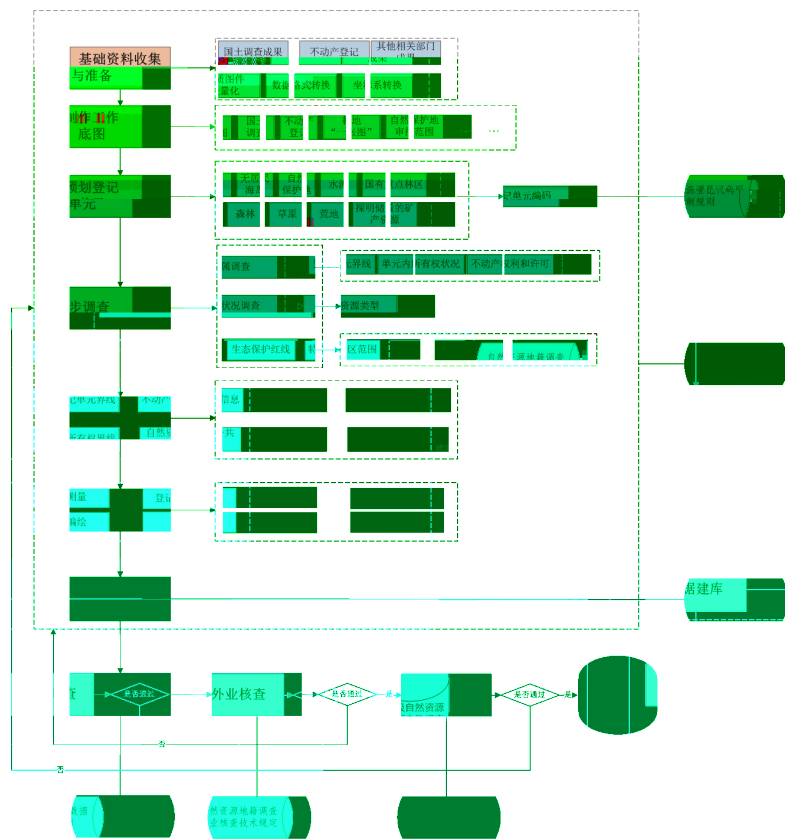

自然资源地籍调查技术体系研究与应用

自然资源地籍调查技术体系框架结构图